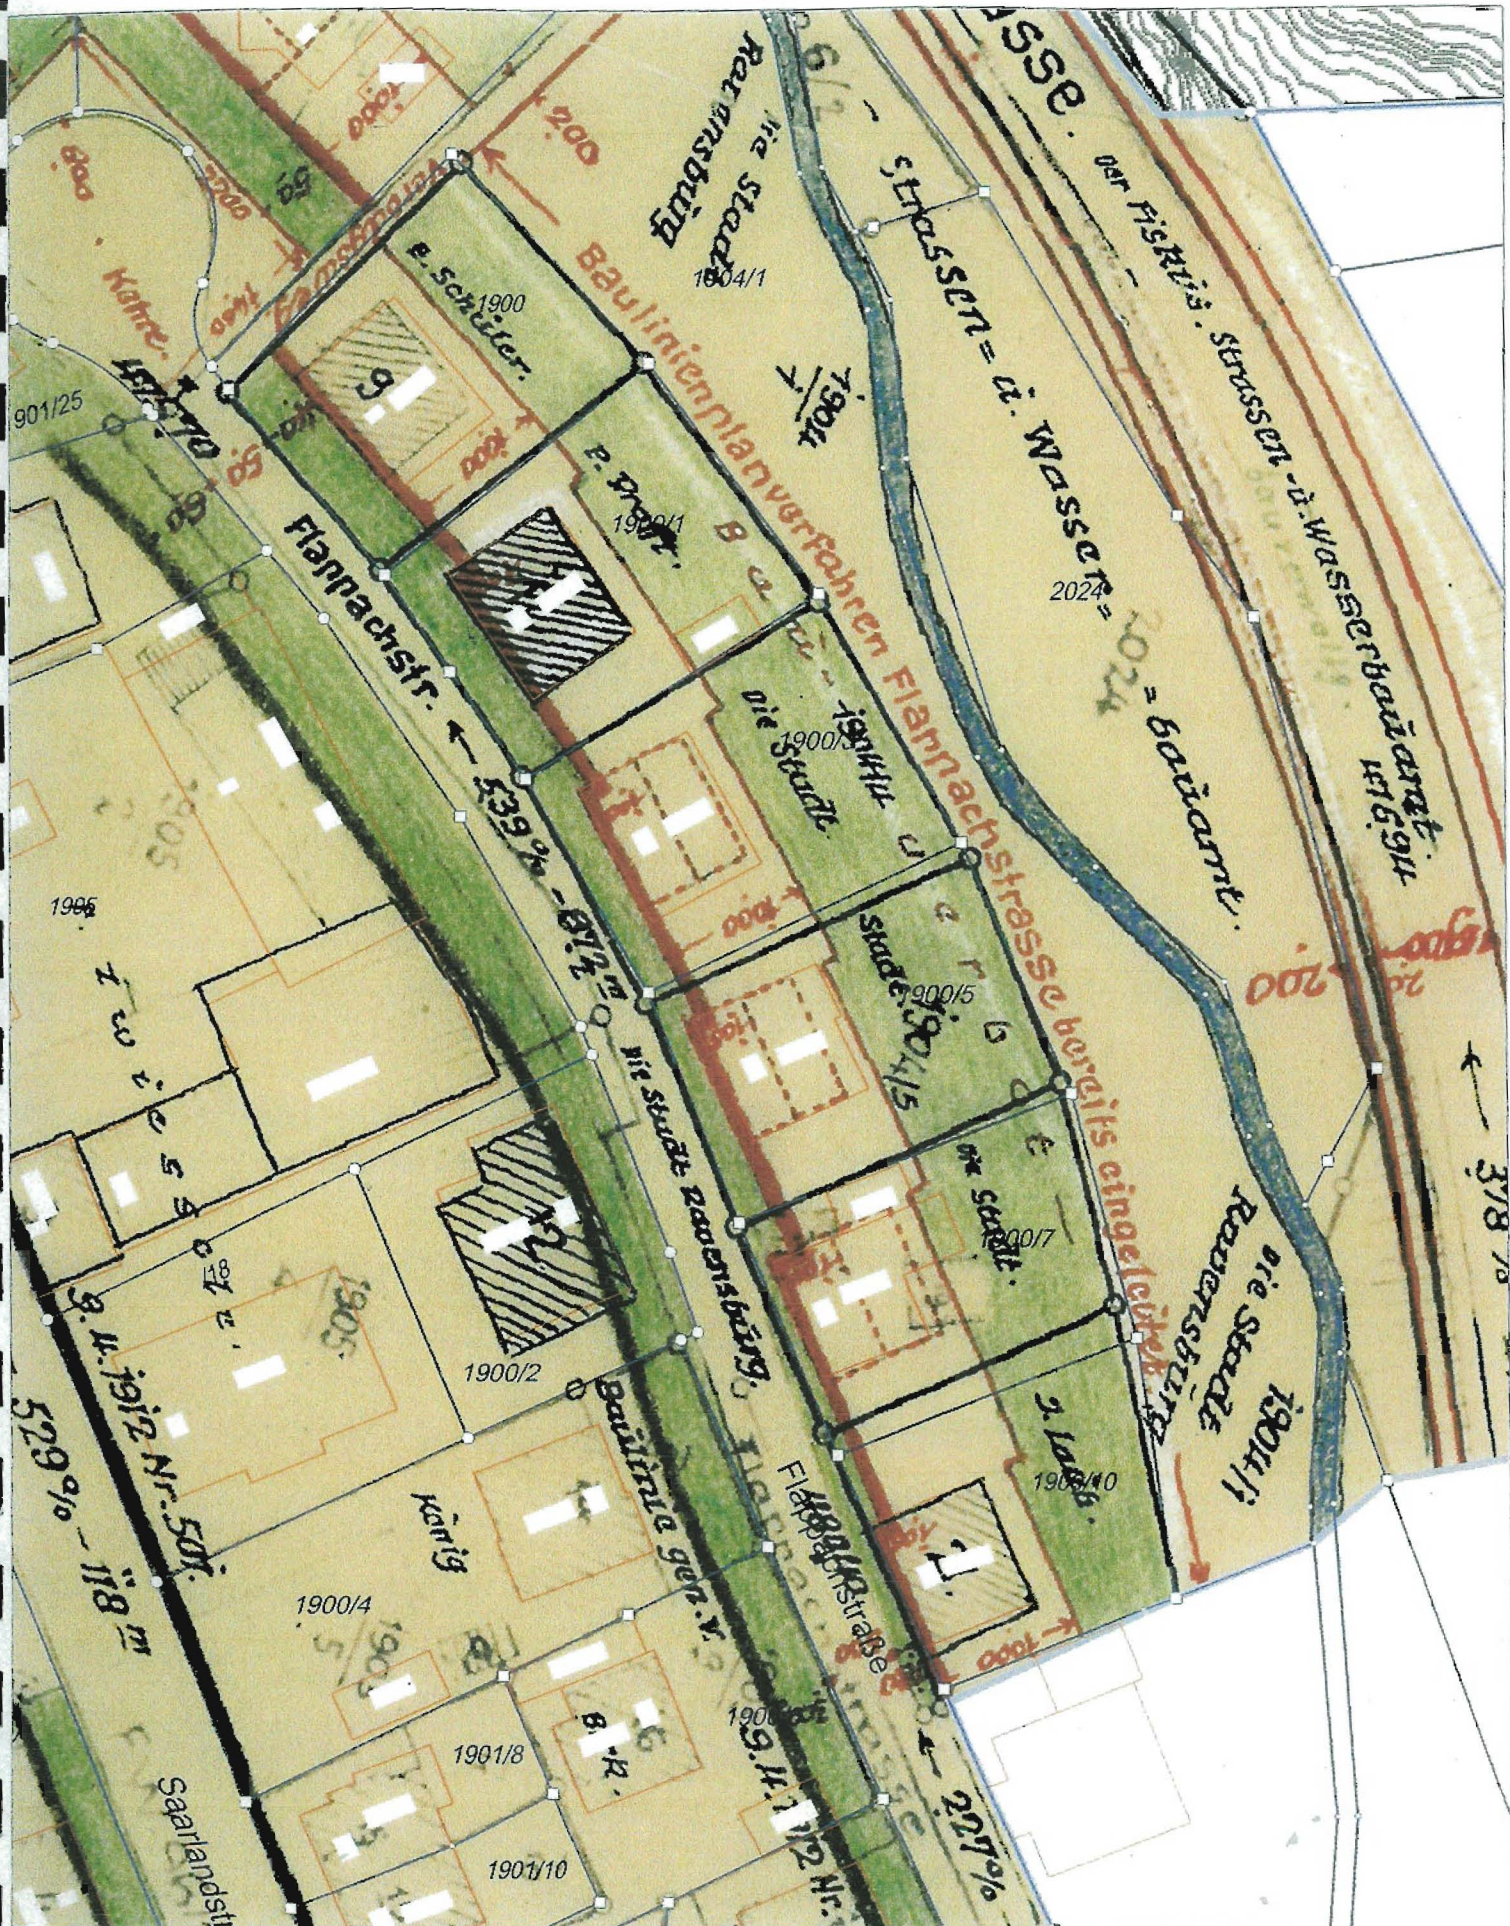

GIS Ausdruck
vom: 17.02.2011
Plannummer:
141542

Flappachstraße 15
Katasterkarte

M 1:500

GIS Ausdruck
vom: 17.02.2011

Plannummer:
141544

Flappachstraße 15
Baulinienplan 114

M 1:500

Stadt
Ravensburg