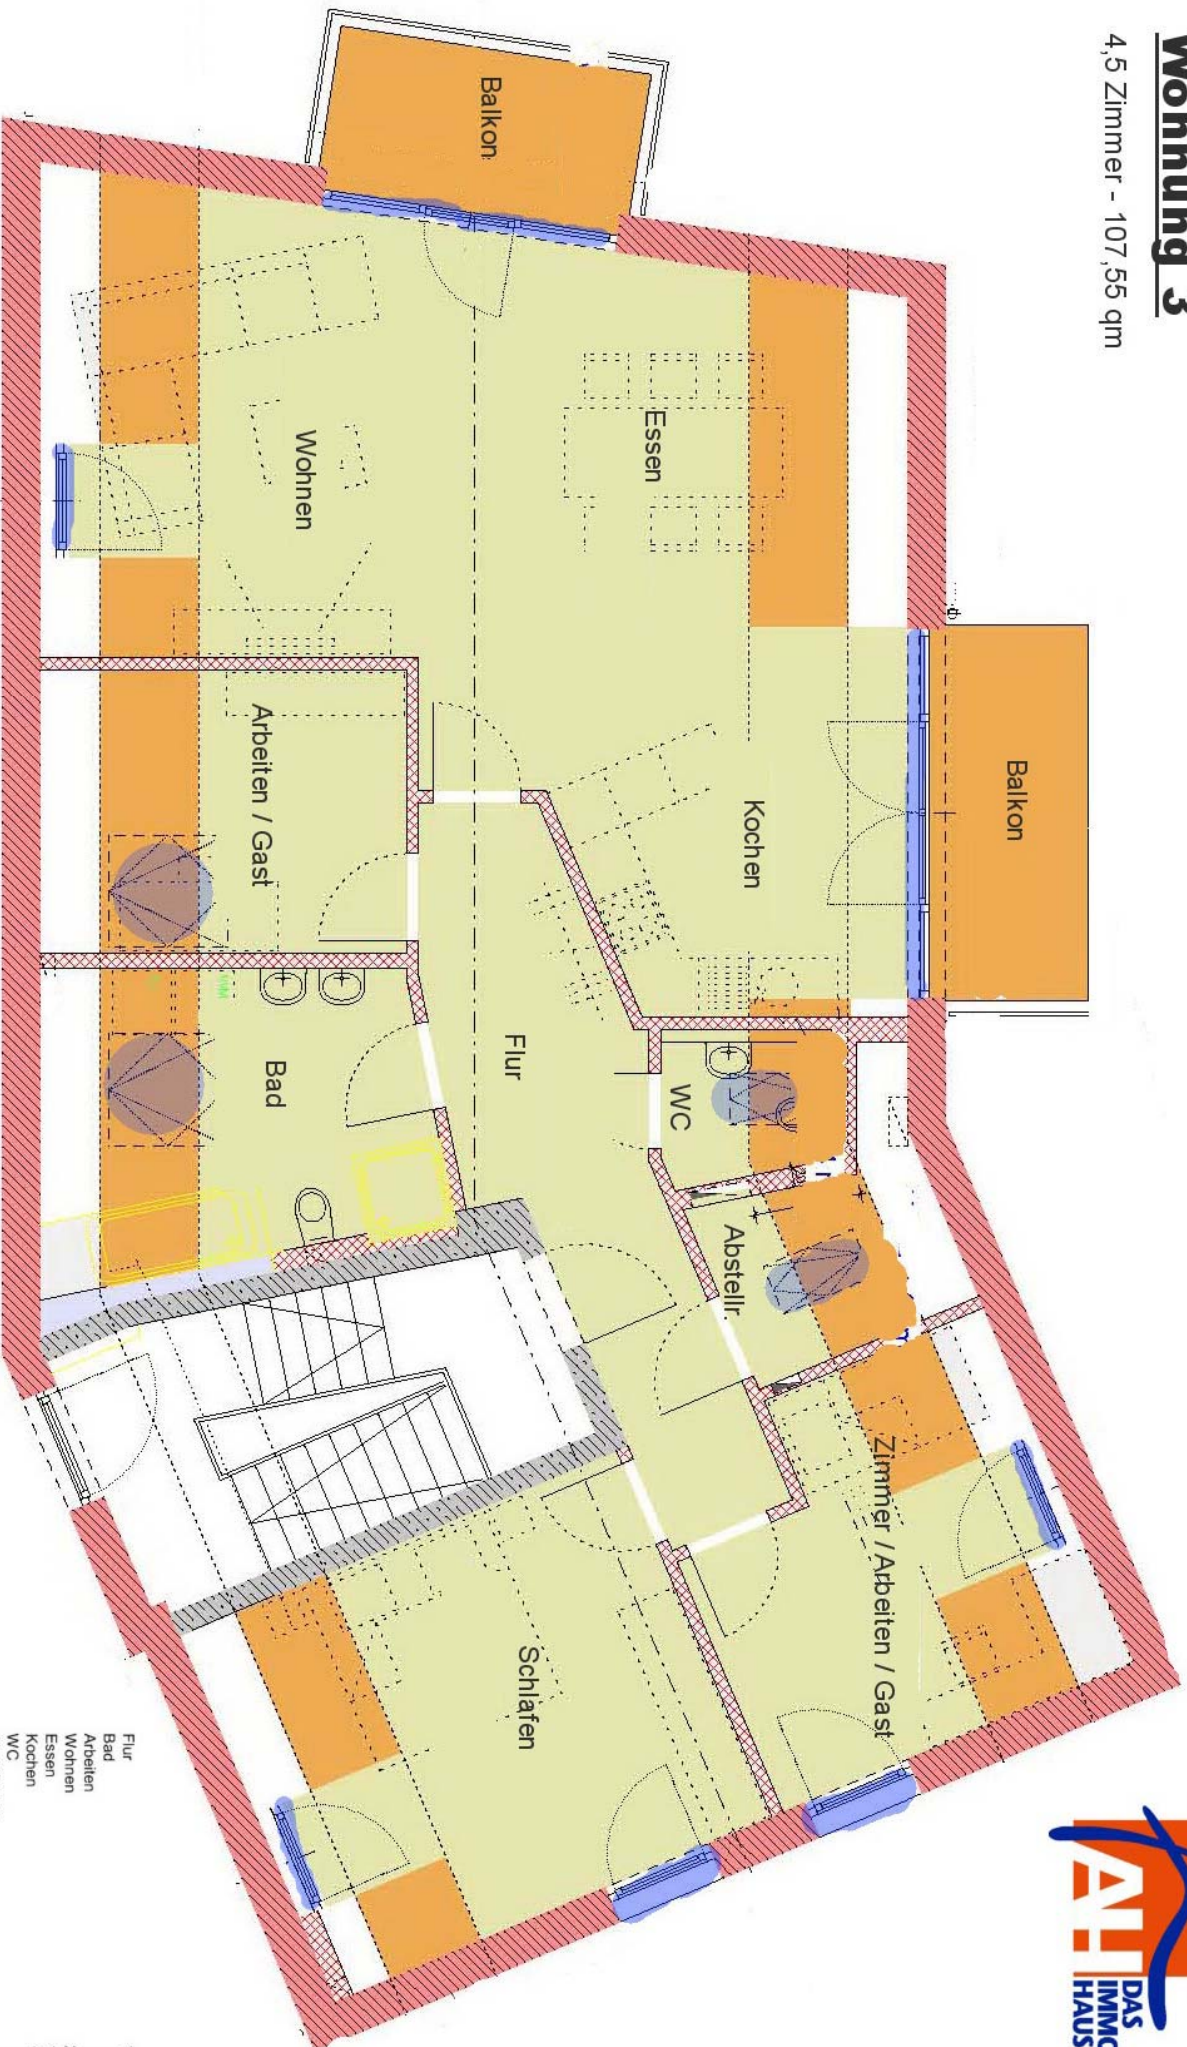

Wohnung 3

4,5 Zimmer - 107,55 qm

Flur	12,34 m²
Bad	8,86 m²
Arbeiten	7,49 m²
Wohnen	20,91 m²
Essen	10,27 m²
Kochen	11,49 m²
WC	2,04 m²
Abstellraum	2,49 m²
Gast	9,69 m²
Schlafen	15,51 m²
Balkon (50%)	2,63 m²
Dachterrasse (50%)	3,83 m²
107,55 m²	