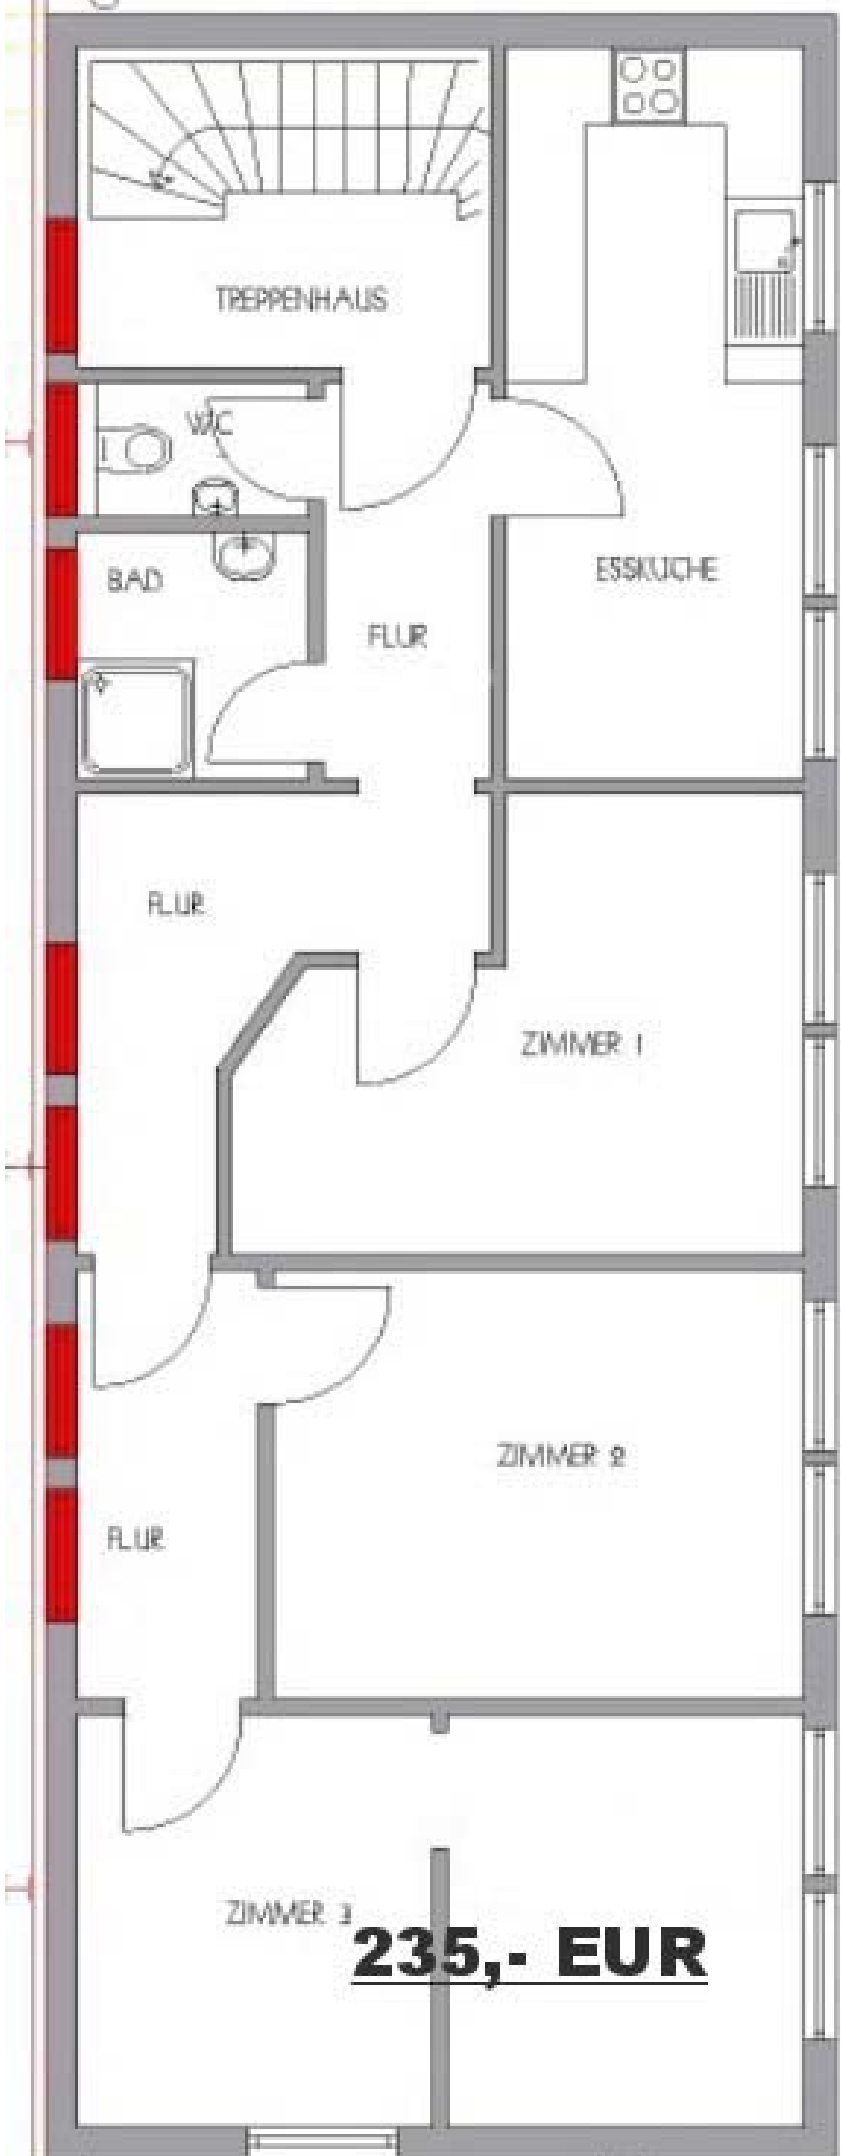

○ EDELSTAHLKAMIN NEU

235,- EUR