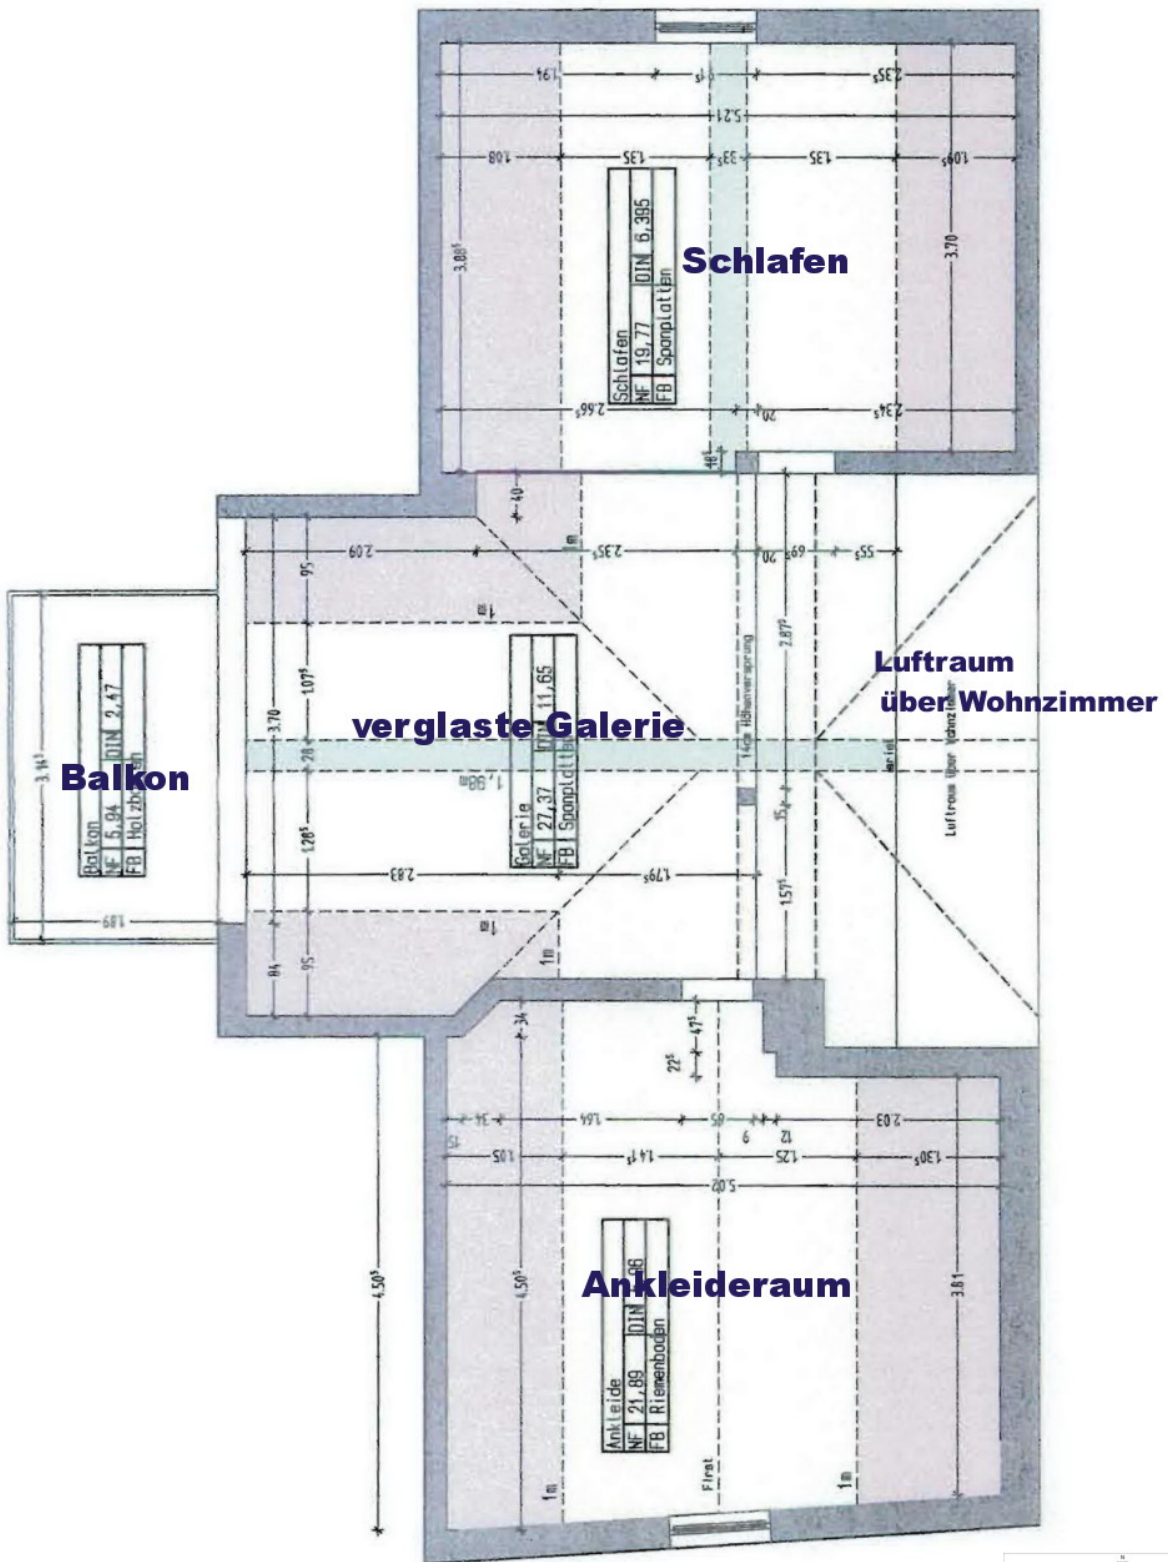

5 1/2 Zimmer-Maisonette Wohnung mit Galerie und Balkon(en) in Ravensburg

1. Dachgeschoss

5 1/2 Zimmer-Maisonette Wohnung mit Galerie und Balkon(en) in Ravensburg

2. Dachgeschoss

5 1/2 Zimmer-Maisonette Wohnung mit Galerie und Balkon(en) in Ravensburg

Flächenzusammenstellung nach Aufmass

	Nutzfläche	DIN
Erdgeschoss		
Flur	9,90 m ²	9,26 m ²
Bad	6,17 m ²	5,85 m ²
Küche	8,85 m ²	7,41 m ²
Essen	23,67 m ²	21,56 m ²
Wohnen	27,12 m ²	27,12 m ²
Balkon	0,80 m ²	0,40 m ²
Büro	23,6 m ²	21,93 m ²
Gast	11,77 m ²	9,57 m ²
WC	2,40 m ²	2,40 m ²
Fläche EG	114,28 m²	105,50 m²
Dachgeschoss		
Galerie	27,37 m ²	11,65 m ²
Balkon	5,94 m ²	2,47 m ²
Schlafen	19,77 m ²	6,39 m ²
Ankleide	21,89 m ²	5,96 m ²
Fläche DG	74,97 m²	26,47 m²
Gesamtfläche	189,25 m²	131,97 m²