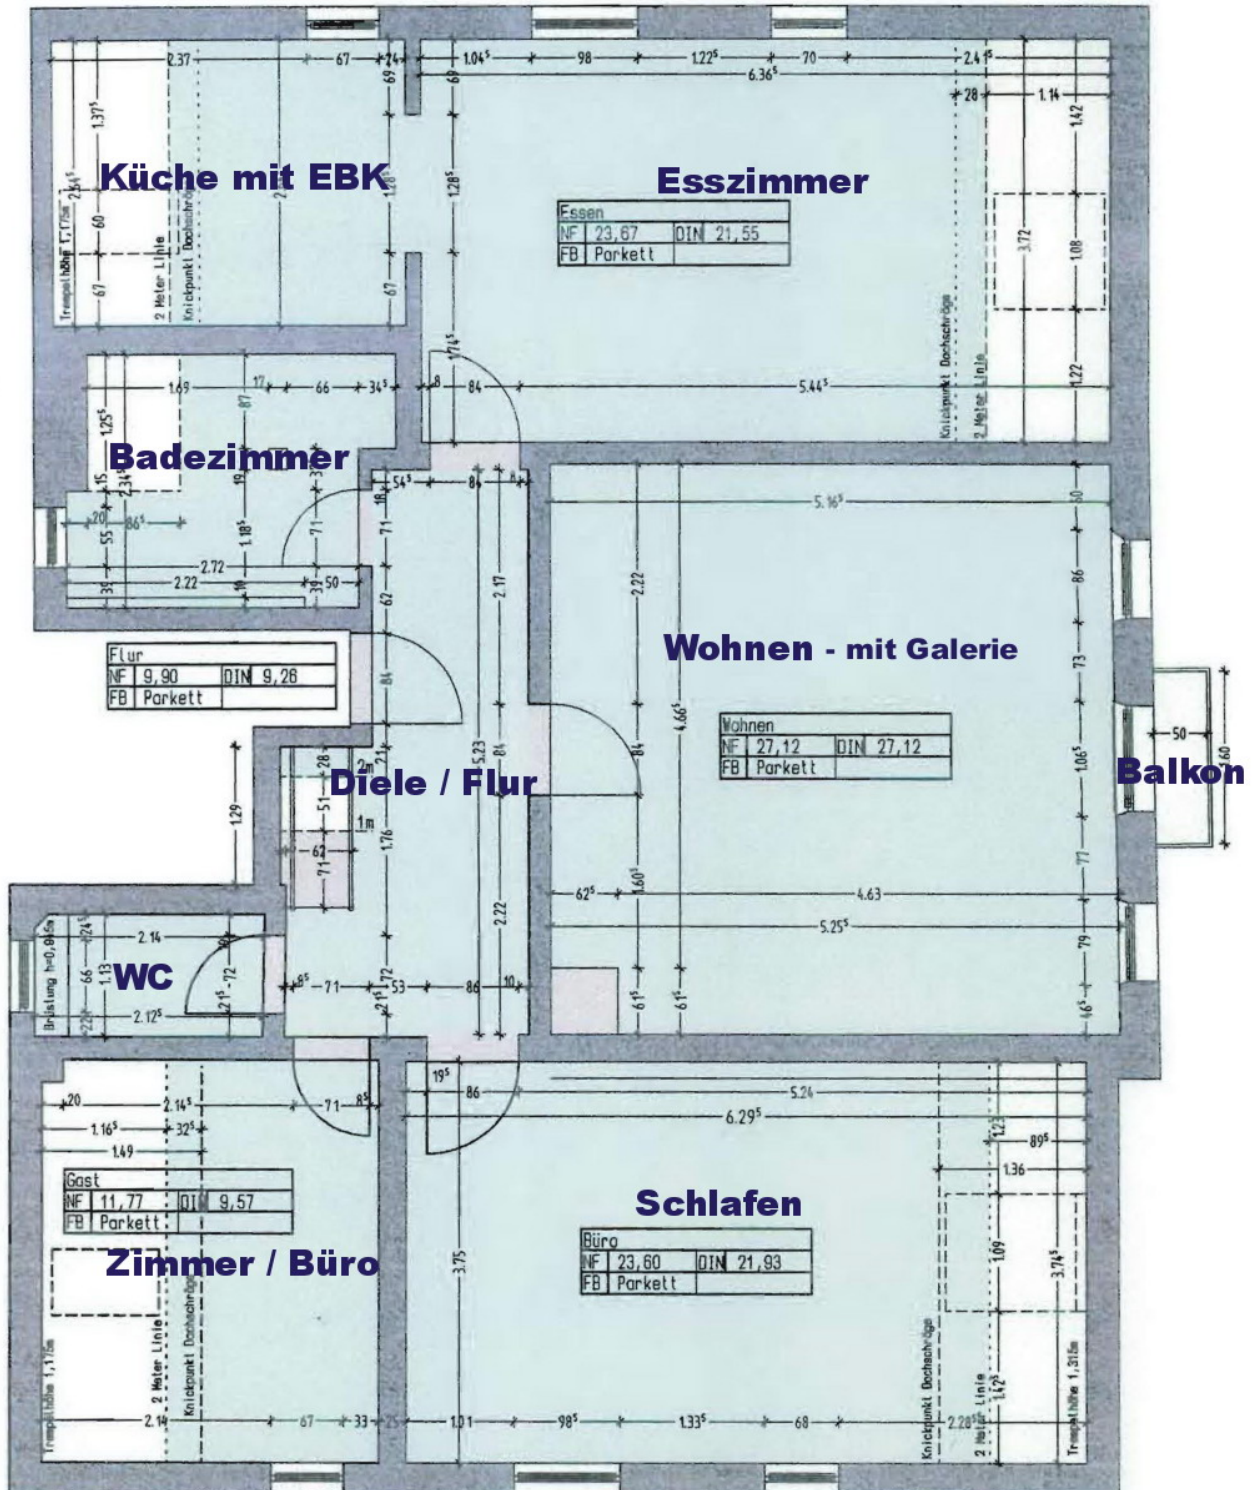

5 1/2 Zimmer-Maisonette Wohnung mit Galerie und Balkon(en) in Ravensburg

1. Dachgeschoss

5 1/2 Zimmer-Maisonette Wohnung mit Galerie und Balkon(en) in Ravensburg

2. Dachgeschoss

5 1/2 Zimmer-Maisonette Wohnung mit Galerie und Balkon(en) in Ravensburg

Flächenzusammenstellung nach Aufmass

	Nutzfläche	DIN
Erdgeschoss		
Flur	9,90 m ²	9,26 m ²
Bad	6,17 m ²	5,85 m ²
Küche	8,85 m ²	7,41 m ²
Essen	23,67 m ²	21,56 m ²
Wohnen	27,12 m ²	27,12 m ²
Balkon	0,80 m ²	0,40 m ²
Büro	23,6 m ²	21,93 m ²
Gast	11,77 m ²	9,57 m ²
WC	2,40 m ²	2,40 m ²
Fläche EG	114,28 m²	105,50 m²
Dachgeschoss		
Galerie	27,37 m ²	11,65 m ²
Balkon	5,94 m ²	2,47 m ²
Schlafen	19,77 m ²	6,39 m ²
Ankleide	21,89 m ²	5,96 m ²
Fläche DG	74,97 m²	26,47 m²
Gesamtfläche	189,25 m²	131,97 m²