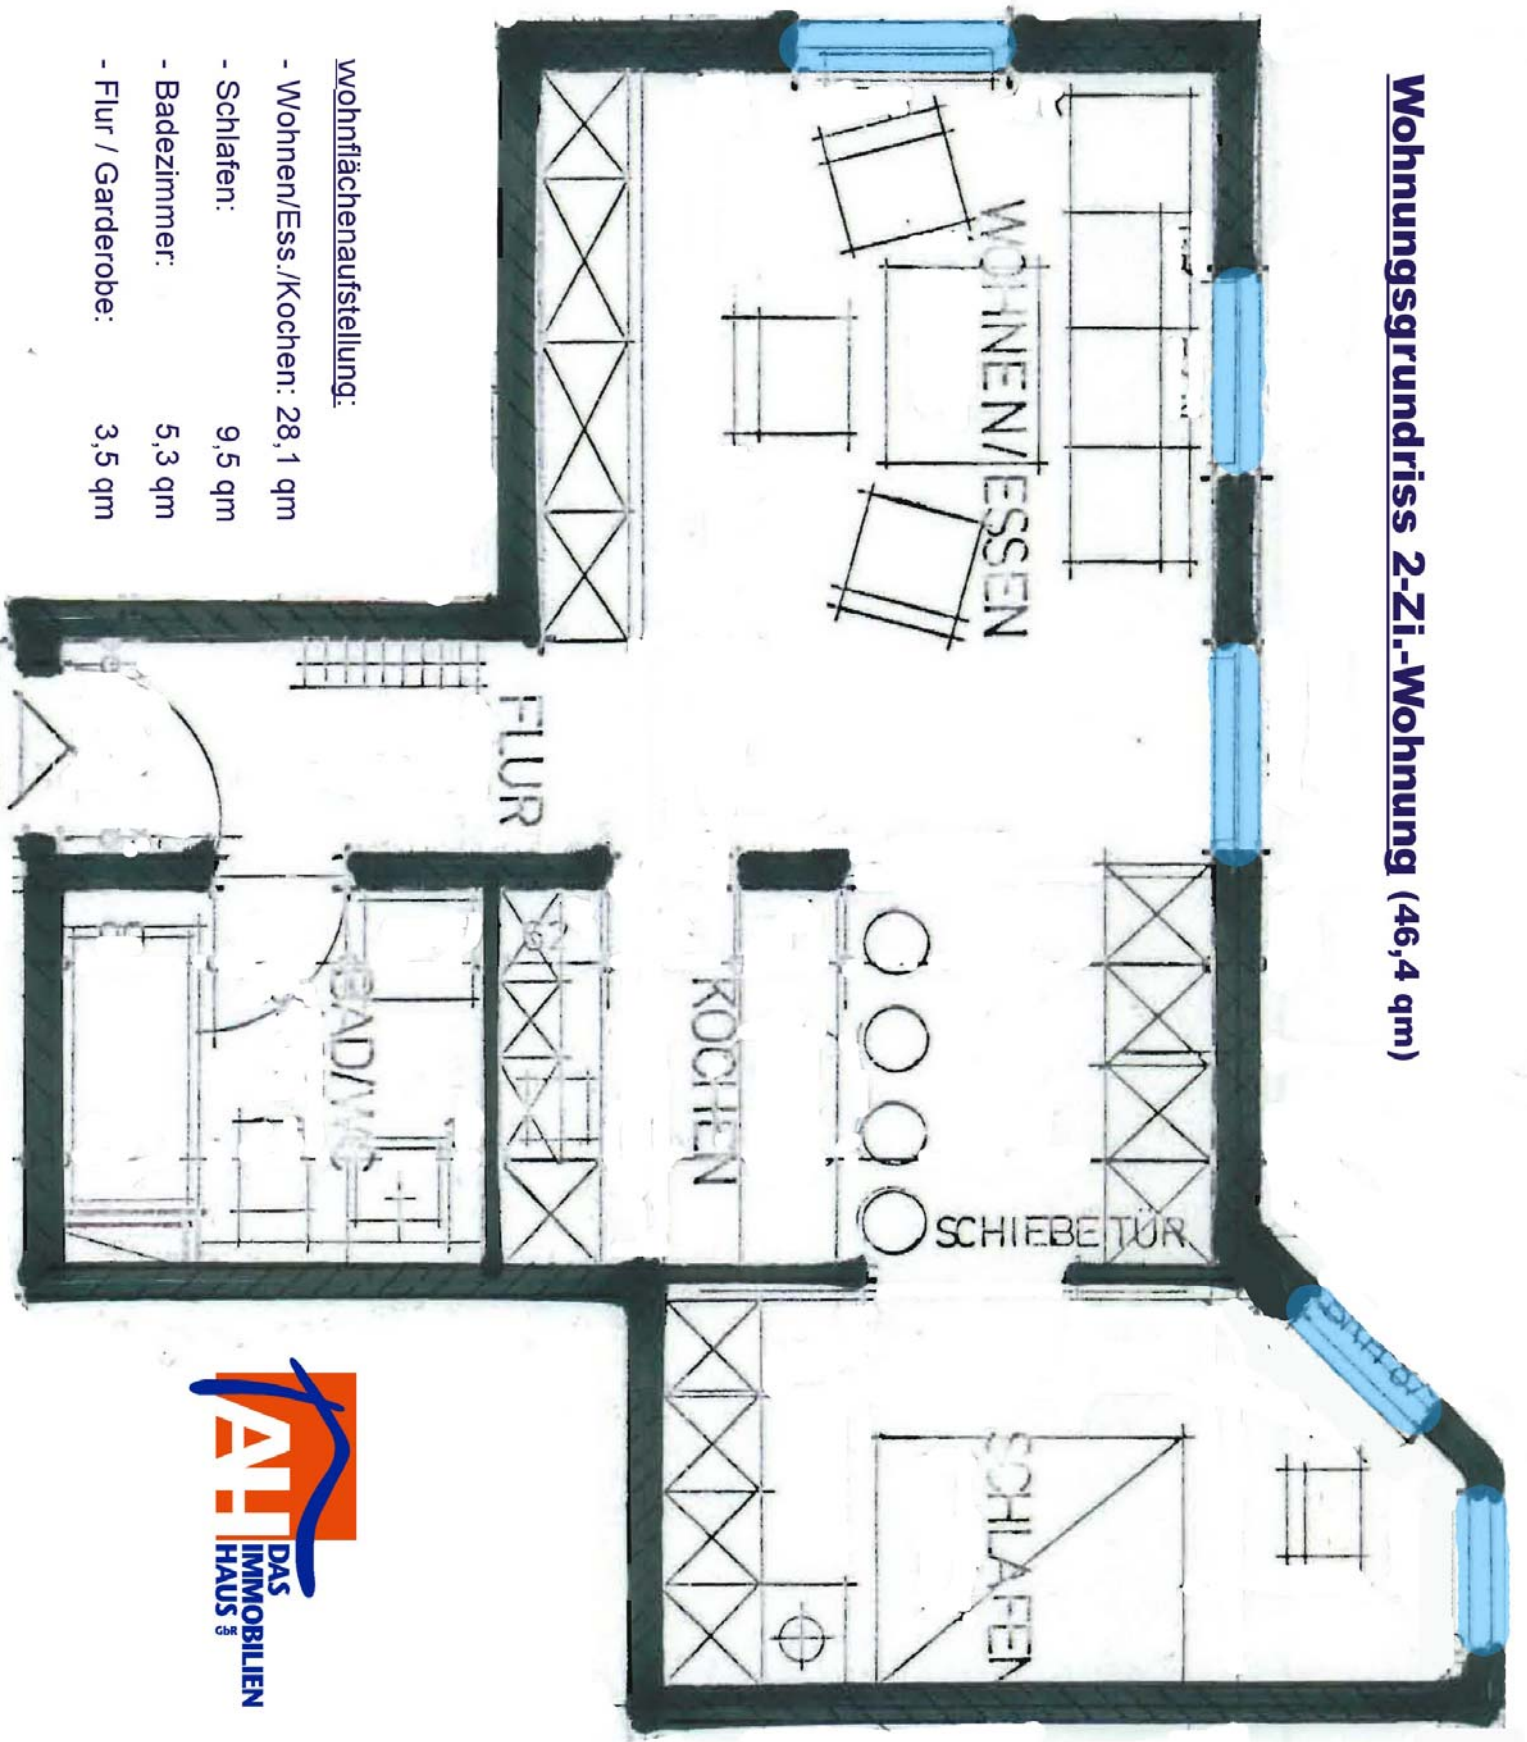

Wohnungsgrundriss 2-Zi.-Wohnung (46,4 qm)

Wohnflächenaufstellung:

- Wohnen/Ess./Kochen: 28,1 qm
- Schlafen: 9,5 qm
- Badezimmer: 5,3 qm
- Flur / Garderobe: 3,5 qm